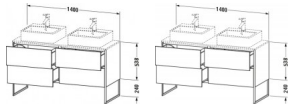

Duravit XSquare Konsolenwaschtischunterbau bodenstehend Nordic Weiß Seidenmatt 1400x548x778 mm - XS4 von Duravit für #price# bei neuesbad.de kaufen.  Kauf auf Rechnung  Individuelle Beratung  Mehrfach ausgezeichnete Shop  jetzt kaufen

**Artikeleigenschaften**

Typ:	Waschtischunterschrank
Breite:	1400
Farbe:	nordic weiss seidenmatt
Tiefe:	548
Höhe:	778