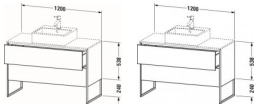

Duravit XSquare Konsolenwaschtischunterbau bodenstehend Flanell Grau Seidenmatt 1200x548x778 mm - XS von Duravit für #price# bei neuesbad.de kaufen. Kauf auf Rechnung Individuelle Beratung Mehrfach ausgezeichnete Shop jetzt kaufen

Duravit XSquare Konsolenwaschtischunterbau bodenstehend, Flanell Grau Seidenmatt, Rechteckig, Anzahl Ausschnitte: 1, Anzahl Auszüge: 2, Tip-on Technik – XS492209090

Details:

- 100 % Qualität: In sorgfältiger Handarbeit und mit modernster Technik komplett in Deutschland gefertigt, für höchste Qualitätsansprüche
- 2 Auszüge als Vollauszug mit hoher Tragfähigkeit, bieten viel praktischen Stauraum
- Bodenstehend mit zusätzlicher Befestigung an der Wand
- Hochwertiges Einrichtungssystem aus Massivholz für Ordnung in den Schubladen kann optional integriert werden (Hinweis: Werksseitig verbaut, daher nicht nachrüstbar)
- Komfortabler Selbsteinzug mit Dämpfung sorgt für ein sanftes Schließen der Schubladen
- Möbel werden durch sanften Fingerdruck geöffnet und geschlossen (Tip-on-Technik)
- Ohne Griff für eine glatte Front
- Teilweise vormontiert
- Unempfindlich gegen Feuchtigkeit: Keine offenen Kanten zum Schutz vor Wasser und hoher Luftfeuchtigkeit

weitere Details:

- Duravit XSquare Konsolenwaschtischunterbau bodenstehend
- Anzahl Auszüge: 2
- Flanell Grau Seidenmatt
- Lack
- Inkl. Konsolenplatte: Nein
- Grifflos
- Selbsteinzug mit Dämpfung
- Tip-on Technik
- Profil: Chrom
- Hochglanz
- Aluminium
- Einrichtungssystem Optional
- Inkl. Fußgestell
- Integrierter Höhenausgleich

Artikeleigenschaften

Typ:	Waschtischunterschrank
Breite:	1200
Tiefe:	548
Höhe:	538