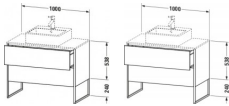

Duravit XSquare Konsolenwaschtischunterbau bodenstehend Graphit Matt 1000x548x778 mm - XS492104949 von Duravit für #price# bei neuesbad.de kaufen. Kauf auf Rechnung Individuelle Beratung Mehrfach ausgezeichnete Shop jetzt kaufen

Duravit XSquare Konsolenwaschtischunterbau bodenstehend, Graphit Matt, Rechteckig, Anzahl Ausschnitte: 1, Anzahl Auszüge: 2, Tip-on Technik – XS492104949

Details:

- 100 % Qualität: In sorgfältiger Handarbeit und mit modernster Technik komplett in Deutschland gefertigt, für höchste Qualitätsansprüche
- 2 Auszüge als Vollauszug mit hoher Tragfähigkeit, bieten viel praktischen Stauraum
- Bodenstehend mit zusätzlicher Befestigung an der Wand
- Hochwertiges Einrichtungssystem aus Massivholz für Ordnung in den Schubladen kann optional integriert werden (Hinweis: Werksseitig verbaut, daher nicht nachrüstbar)
- Komfortabler Selbsteinzug mit Dämpfung sorgt für ein sanftes Schließen der Schubladen
- Möbel werden durch sanften Fingerdruck geöffnet und geschlossen (Tip-on-Technik)
- Ohne Griff für eine glatte Front
- Teilweise vormontiert
- Unempfindlich gegen Feuchtigkeit: Keine offenen Kanten zum Schutz vor Wasser und hoher Luftfeuchtigkeit

weitere Details:

- Duravit XSquare Konsolenwaschtischunterbau bodenstehend
- Anzahl Auszüge: 2
- Graphit Matt
- Dekor
- Inkl. Konsolenplatte: Nein
- Grifflos
- Selbsteinzug mit Dämpfung
- Tip-on Technik
- Profil: Chrom
- Hochglanz
- Aluminium
- Einrichtungssystem Optional
- Inkl. Fußgestell
- Integrierter Höhenausgleich

Artikeleigenschaften

Typ:	Waschtischunterschrank
Farbe:	graphit
Breite:	1000
Tiefe:	548
Höhe:	538