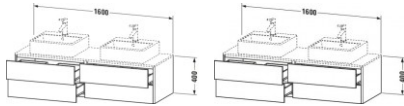

Duravit XSquare Konsolenwaschtischunterbau wandhängend Taupe Seidenmatt 1600x548x400 mm - XS4917B606 von Duravit für #price# bei [neuesbad.de](http://neuesbad.de) kaufen.  Kauf auf Rechnung  Individuelle Beratung  Mehrfach ausgezeichnete Shop  jetzt kaufen

**Artikeleigenschaften**

Typ:	Waschtischunterschrank
Breite:	1600
Farbe:	taupe seidenmatt
Höhe:	400
Tiefe:	548