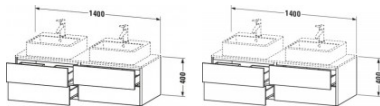

## Duravit XSquare Konsolenwaschtischunterbau wandhängend Taupe Seidenmatt 1400x548x400 mm - XS4916B606

**1665,36 € \***

\* Preise inkl. gesetzlicher MwSt. zzgl. Versandkosten

Marke: Duravit  
Bestell-Nr.: DUXS4916B6060

Duravit XSquare Konsolenwaschtischunterbau wandhängend Taupe Seidenmatt 1400x548x400 mm - XS4916B606 von Duravit für #price# bei neuesbad.de kaufen.  Kauf auf Rechnung  Individuelle Beratung  Mehrfach ausgezeichnete Shop  jetzt kaufen