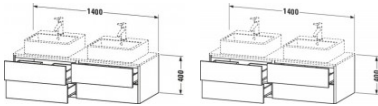

Duravit XSquare Konsolenwaschtischunterbau wandhängend Schwarz Hochglanz 1400x548x400 mm - XS4916B40 von Duravit für #price# bei neuesbad.de kaufen. Kauf auf Rechnung Individuelle Beratung Mehrfach ausgezeichnete Shop jetzt kaufen

Duravit XSquare Konsolenwaschtischunterbau wandhängend, Schwarz Hochglanz, Rechteckig, Anzahl Ausschnitte: 2, Tip-on Technik – XS4916B4040

Details:

- 100 % Qualität: In sorgfältiger Handarbeit und mit modernster Technik komplett in Deutschland gefertigt, für höchste Qualitätsansprüche
- 4 Schubkästen als Vollauszug mit hoher Tragfähigkeit, bieten viel praktischen Stauraum
- Hochwertiges Einrichtungssystem aus Massivholz für Ordnung in den Schubladen kann optional integriert werden (Hinweis: Werksseitig verbaut, daher nicht nachrüstbar)
- Komfortabler Selbsteinzug mit Dämpfung sorgt für ein sanftes Schließen der Schubladen
- Komplett vormontiert und eingestellt
- Möbel werden durch sanften Fingerdruck geöffnet und geschlossen (Tip-on-Technik)
- Ohne Griff für eine glatte Front
- Unempfindlich gegen Feuchtigkeit: Keine offenen Kanten zum Schutz vor Wasser und hoher Luftfeuchtigkeit

weitere Details:

- Duravit XSquare Konsolenwaschtischunterbau wandhängend
- Schwarz Hochglanz
- Lack
- Anzahl Schubkästen: 4
- Inkl. Konsolenplatte: Nein
- Grifflos
- Siphonausschnitt: Ja
- Schürze: Ja
- Selbsteinzug mit Dämpfung
- Tip-on Technik
- Profil: Chrom
- Hochglanz
- Aluminium
- Einrichtungssystem Optional

Artikeleigenschaften

Typ:	Waschtischunterschrank
Breite:	1400
Höhe:	400
Tiefe:	548