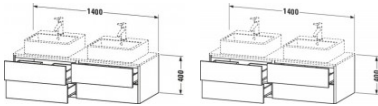

Duravit XSquare Konsolenwaschtischunterbau wandhängend Nordic Weiß Seidenmatt 1400x548x400 mm - XS49

1665,36 € *

* Preise inkl. gesetzlicher MwSt. zzgl. Versandkosten

Marke: Duravit
Bestell-Nr.: DUXS4916B3939

Duravit XSquare Konsolenwaschtischunterbau wandhängend Nordic Weiß Seidenmatt 1400x548x400 mm - XS49 von Duravit für #price# bei neuesbad.de kaufen. Kauf auf Rechnung Individuelle Beratung Mehrfach ausgezeichnete Shop jetzt kaufen

Duravit XSquare Konsolenwaschtischunterbau wandhängend, Nordic Weiß Seidenmatt, Rechteckig, Anzahl Ausschnitte: 2, Tip-on Technik – XS4916B3939

Details:

- 100 % Qualität: In sorgfältiger Handarbeit und mit modernster Technik komplett in Deutschland gefertigt, für höchste Qualitätsansprüche
- 4 Schubkästen als Vollauszug mit hoher Tragfähigkeit, bieten viel praktischen Stauraum
- Hochwertiges Einrichtungssystem aus Massivholz für Ordnung in den Schubladen kann optional integriert werden (Hinweis: Werksseitig verbaut, daher nicht nachrüstbar)
- Komfortabler Selbsteinzug mit Dämpfung sorgt für ein sanftes Schließen der Schubladen
- Komplett vormontiert und eingestellt
- Möbel werden durch sanften Fingerdruck geöffnet und geschlossen (Tip-on-Technik)
- Ohne Griff für eine glatte Front
- Unempfindlich gegen Feuchtigkeit: Keine offenen Kanten zum Schutz vor Wasser und hoher Luftfeuchtigkeit

Artikeleigenschaften

Typ:	Waschtischunterschrank
Breite:	1400
Höhe:	400
Tiefe:	548