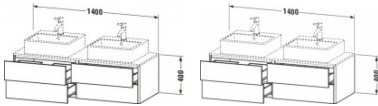

Duravit XSquare Konsolenwaschtischunterbau wandhängend Betongrau Matt 1400x548x400 mm - XS4916B0707

1369,72 € *

* Preise inkl. gesetzlicher MwSt. zzgl. Versandkosten

Marke: Duravit
Bestell-Nr.: DUXS4916B0707

Duravit XSquare Konsolenwaschtischunterbau wandhängend Betongrau Matt 1400x548x400 mm - XS4916B0707 von Duravit für #price# bei neuesbad.de kaufen. Kauf auf Rechnung Individuelle Beratung Mehrfach ausgezeichnete Shop jetzt kaufen

Duravit XSquare Konsolenwaschtischunterbau wandhängend, Betongrau Matt, Rechteckig, Anzahl Ausschnitte: 2, Tip-on Technik – XS4916B0707

Details:

- 100 % Qualität: In sorgfältiger Handarbeit und mit modernster Technik komplett in Deutschland gefertigt, für höchste Qualitätsansprüche
- 4 Schubkästen als Vollauszug mit hoher Tragfähigkeit, bieten viel praktischen Stauraum
- Hochwertiges Einrichtungssystem aus Massivholz für Ordnung in den Schubladen kann optional integriert werden (Hinweis: Werksseitig verbaut, daher nicht nachrüstbar)
- Komfortabler Selbsteinzug mit Dämpfung sorgt für ein sanftes Schließen der Schubladen
- Komplett vormontiert und eingestellt
- Möbel werden durch sanften Fingerdruck geöffnet und geschlossen (Tip-on-Technik)
- Ohne Griff für eine glatte Front
- Unempfindlich gegen Feuchtigkeit: Keine offenen Kanten zum Schutz vor Wasser und hoher Luftfeuchtigkeit