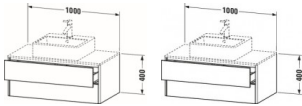

Duravit XSquare Konsolenwaschtischunterbau wandhängend Weiß Matt 1000x548x400 mm - XS491101818 von Duravit für #price# bei neuesbad.de kaufen. ☐ Kauf auf Rechnung ☐ Individuelle Beratung ☐ Mehrfach ausgezeichnete Shop ☐ jetzt kaufen

Duravit XSquare Konsolenwaschtischunterbau wandhängend, Weiß Matt, Rechteckig, Anzahl Ausschnitte: 1, Tip-on Technik – XS491101818

Details:

- 100 % Qualität: In sorgfältiger Handarbeit und mit modernster Technik komplett in Deutschland gefertigt, für höchste Qualitätsansprüche
- 2 Schubkästen als Vollauszug mit hoher Tragfähigkeit, bieten viel praktischen Stauraum
- Hochwertiges Einrichtungssystem aus Massivholz für Ordnung in den Schubladen kann optional integriert werden (Hinweis: Werksseitig verbaut, daher nicht nachrüstbar)
- Komfortabler Selbsteinzug mit Dämpfung sorgt für ein sanftes Schließen der Schubladen
- Komplett vormontiert und eingestellt
- Möbel werden durch sanften Fingerdruck geöffnet und geschlossen (Tip-on-Technik)
- Ohne Griff für eine glatte Front
- Unempfindlich gegen Feuchtigkeit: Keine offenen Kanten zum Schutz vor Wasser und hoher Luftfeuchtigkeit

weitere Details:

- Duravit XSquare Konsolenwaschtischunterbau wandhängend
- Weiß Matt
- Dekor
- Anzahl Schubkästen: 2
- Inkl. Konsolenplatte: Nein
- Grifflos
- Siphonausschnitt: Ja
- Schürze: Ja
- Selbsteinzug mit Dämpfung
- Tip-on Technik
- Profil: Chrom
- Hochglanz
- Aluminium
- Einrichtungssystem Optional