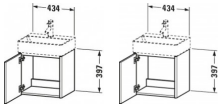

Duravit XSquare Waschtischunterbau wandhängend Weiß Hochglanz 434x340x397 mm - XS4060L8585 von Duravit für #price# bei neuesbad.de kaufen. ☐ Kauf auf Rechnung ☐ Individuelle Beratung ☐ Mehrfach ausgezeichnete Shop ☐ jetzt kaufen

Duravit XSquare Waschtischunterbau wandhängend, Weiß Hochglanz, Rechteckig, Anzahl Türen: 1, Tip-on Technik – XS4060L8585

Details:

- 100 % Qualität: In sorgfältiger Handarbeit und mit modernster Technik komplett in Deutschland gefertigt, für höchste Qualitätsansprüche
- Automatiktürscharnier mit Dämpfung sorgt für ein sanftes Schließen
- Eine linksdrehende Tür
- Komplett vormontiert und eingestellt
- Möbel werden durch sanften Fingerdruck geöffnet und geschlossen (Tip-on-Technik)
- Ohne Griff für eine glatte Front
- Türanschlag links
- Unempfindlich gegen Feuchtigkeit: Keine offenen Kanten zum Schutz vor Wasser und hoher Luftfeuchtigkeit

weitere Details:

- Duravit XSquare Waschtischunterbau wandhängend
- Anzahl Türen: 1
- Weiß Hochglanz
- Lack
- Grifflos
- Tip-on Technik
- Automatiktürscharnier mit Dämpfung
- Profil: Chrom
- Hochglanz
- Aluminium
- Notwendige Artikel: Handwaschbecken DuraSquare # 073245

Artikeleigenschaften

Farbe: weiss hochglanz
Typ: Waschtischunterschrank