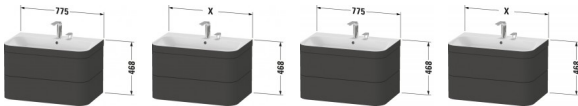

## Duravit Happy D.2 Plus c-bonded Set wandhängend Mediterrane Eiche Matt 775x490x480 mm - HP463707171

**2083,96 € \***

\* Preise inkl. gesetzlicher MwSt. zzgl. Versandkosten

Marke: Duravit

Bestell-Nr.: DUHP463707171

Duravit Happy D.2 Plus c-bonded Set wandhängend Mediterrane Eiche Matt 775x490x480 mm - HP463707171 von Duravit für #price# bei neuesbad.de kaufen.  Kauf auf Rechnung  Individuelle Beratung  Mehrfach ausgezeichnete Shop  jetzt kaufen

## Duravit Happy D.2 Plus c-bonded Set wandhängend, Mediterrane Eiche Matt, Halbrund, Tip-on Technik – HP463707171

Eine Synthese aus Design und Funktion, die ihresgleichen sucht: der Duravit Happy D.2 Plus Waschtisch mit Waschtischunterschrank by Sieger Design. Das Design des elegant abgerundeten Möbels wird formtreu vom Waschtisch aufgenommen. Dank der patentierten c-bonded Technologie werden Waschtisch und Unterbau nahezu nahtlos miteinander verbunden. Die Materialität des Möbels wird in den Seitenflächen der Keramik fortgeführt und verschmilzt optisch perfekt zu einer Einheit. Für das Möbel stehen zahlreiche Oberflächen- und Farbgestaltungen zur Auswahl. Die grifflosen Schubfächer lassen sich dank Tip-on-Technik und gedämpftem Selbsteinzug mittels sanftem Fingerdruck einfach öffnen und schließen. Gleichzeitig sorgen sie für viel nützlichen Stauraum und überzeugen durch den praktischen Vollauszug sowie durch ihre hohe Tragfähigkeit von 30 kg. Der Waschtisch mit Hahnlochbank und Überlauf verfügt über ein keramisches Push-Open Ablaufventil in Beckenfarbe, welches ein unkompliziertes Stauen oder Abfließen des Wassers durch Fingerdruck ermöglicht.

**Artikeleigenschaften**

Typ:	Waschtischunterschrank
Tiefe:	490
Breite:	775
Höhe:	468
Farbe:	mediterrane eiche