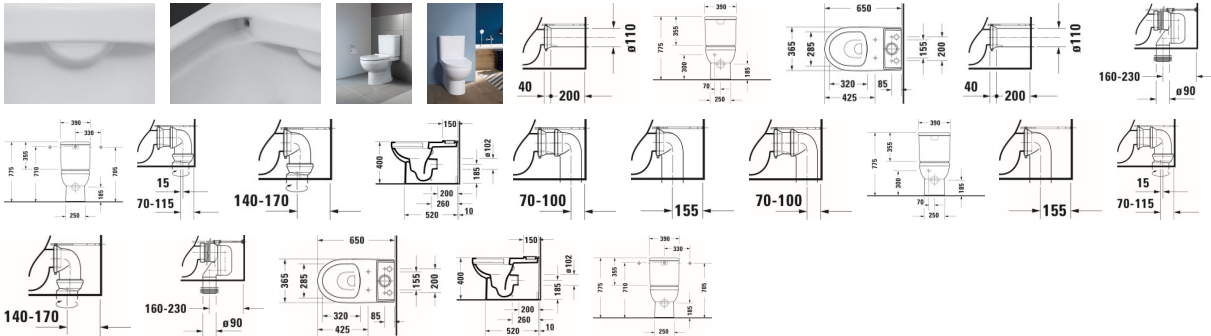

Duravit Duravit No.1 Stand WC für Kombination Weiß Hochglanz 650 mm - 2182092000

204,55 € *

* Preise inkl. gesetzlicher MwSt. zzgl. Versandkosten

Marke: Duravit
Bestell-Nr.: DU2182092000

Duravit Duravit No.1 Stand WC für Kombination Weiß Hochglanz 650 mm - 2182092000 von Duravit für #price# bei neuesbad.de kaufen. Kauf auf Rechnung Individuelle Beratung Mehrfach ausgezeichnete Shop jetzt kaufen

Duravit Duravit No.1 Stand WC für Kombination, 650 mm, Weiß Hochglanz, Tiefspüler, Spülrand: rimless, HygieneGlaze, Für aufgesetzten Spülkasten, 6 l, Abgang: waagrecht – 2182092000

Einfach und übersichtlich. Duravit No.1 bietet alles, was ein schönes, zeitgemäßes Bad braucht. Das Duravit No.1 Stand-WC für Kombination besteht aus hochwertiger, langlebiger Sanitärkeramik, welche besonders widerstandsfähig und kratzresistent ist. Die reinigungsfreundliche und hygienische Oberfläche, welche vollglasiert wurde, verhindert Keimbildungen und Ablagerungen. Durch den offenen Spülrand Duravit Rimless® werden durch die dynamische Wasserführung einwandfreie Spülergebnisse auch bei kleinen Wassermengen erzielt. Durch die optionale Keramikglasur HygieneGlaze werden 99,9 % der Bakterien binnen 24 Stunden gehemmt.

weitere Details:

- Duravit Duravit No.1 Stand WC für Kombination
- Weiß Hochglanz
- HygieneGlaze
- Spülwassermenge: 6 l
- Tiefspüler
- Spülrand: rimless
- Abgang: waagrecht
- Position Abgang: Hinten
- Inkl. Spülkasten: Nein
- Spülprinzip: Verdrängung
- Für aufgesetzten Spülkasten
- Inkl. Befestigungsmaterial

Artikeleigenschaften

Farbe:	weiss glänzend
Höhe:	420
Breite:	365
Tiefe:	650
Typ:	WC bodenstehend