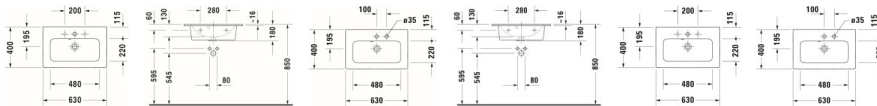

400,77 € *

* Preise inkl. gesetzlicher MwSt. zzgl. Versandkosten

Marke: Duravit
Bestell-Nr.: DU23426332601