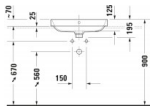

Duravit Happy D.2 Plus Aufsatzbecken Weiß Hochglanz / Anthrazit Matt, 600 mm - 23606061001 von Duravit für #price# bei neuesbad.de kaufen. ☐ Kauf auf Rechnung ☐ Individuelle Beratung ☐ Mehrfach ausgezeichnete Shop ☐ jetzt kaufen

Duravit Happy D.2 Plus Aufsatzbecken 600 mm Innenfarbe Weiß Hochglanz, Aussenfarbe Anthrazit Matt, Hahnlochbank, Anzahl Hahnlöcher pro Waschplatz: 1, Überlauf, Geschliffen – 23606061001

Das Happy D.2 Plus Aufsatzbecken by Sieger Design bezaubert mit seinen charakteristischen Rundungen und den vielen nützlichen Details nicht nur Design-Fans! Seine großzügige Hahnlochbank bietet ausreichend Platz zur Installation einer passenden Armatur, beispielsweise aus der Duravit C.1 Kollektion, und präsentiert sich gleichzeitig als praktische Ablagefläche für Badutensilien. Ein Push-Open Ablaufventil ermöglicht unkompliziertes Stauen oder Abfließen des Wassers durch einfachen Fingerdruck und lässt dank der keramischen Abdeckung in Beckenfarbe eine perfekte optische Einheit entstehen. Ganz gleich, ob Sie das Becken unifarben in Weiß oder Anthrazit Matt oder zweifarbig-contrastierend bevorzugen – mit seiner geschliffenen Unterseite veredelt es jedes Badmöbel. Als I-Tüpfelchen begeistern die optional hinzufügbare WonderGliss Oberfläche sowie der stilvolle Design Siphon.

Details:

- 1 Becken
- 1 Waschplatz
- Aufgesetzt
- Aufsatz-Montage
- Aus hochwertiger, langlebiger Sanitärkeramik: Besonders widerstandsfähiges, kratzresistentes Material mit hohem Härtegrad, reinigungsfreundlicher und hygienischer Oberfläche
- Für 1-Loch-Armaturen geeignet
- Für die Montage mit Möbeln geeignet
- Hahnlochbank bietet praktische Ablagefläche z. B. für Seife
- Inklusive Ablaufventil mit keramischer Abdeckung in Beckenfarbe: Becken und Ventil verschmelzen optisch zu einer perfekten Einheit
- Mit Hahnlochbank
- Mit keramischer Ventilabdeckhaube in Beckenfarbe: Becken und Ventil verschmelzen optisch zu einer perfekten Einheit
- Mit Überlauf
- Push-Open Ablaufventil lässt sich durch einfachen Fingerdruck schließen und öffnen und ermöglicht so ganz einfach das Stauen oder Abfließen des Wassers
- Unterseite geschliffen, daher für die Montage auf Konsolen oder Waschtischunterschrank mit Konsole geeignet
- Wasserabweisende Oberfläche für besonders leichte Reinigung: Auf der glatten Oberfläche können sich Schmutz und Kalk nicht halten und Rückstände fließen mit dem Wasser noch leichter ab (WonderGliss)