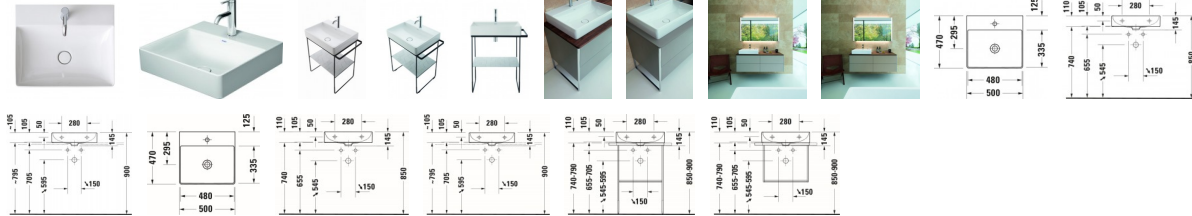

Duravit DuraSquare Waschtisch Weiß Hochglanz 500 mm - 23535000711 von Duravit für #price# bei neuesbad.de kaufen. ☐ Kauf auf Rechnung ☐ Individuelle Beratung ☐ Mehrfach ausgezeichnete Shop ☐ jetzt kaufen

Duravit DuraSquare Waschtisch 500 mm Weiß Hochglanz, Hahnlochbank, Anzahl Hahnlöcher pro Waschplatz: 1, Geschliffen – 23535000711

Das DuraSquare Waschtisch ist aus der innovativen und speziell entwickelten Keramikmasse DuraCeram® gefertigt. Dieses äußerst kratzfest und pflegeleichte Material mit hohem Härtegrad und edlem Finish ermöglicht filigrane Formen mit extrem dünnen Wandstärken. Der Waschtisch verbindet optische und funktionale Vorteile, z.B. durch sein nicht verschleißbares Ablaufventil mit keramischer Abdeckung in Beckenfarbe. Becken und Ventil verschmelzen harmonisch zu einer ästhetischen Einheit. Eine Hahnlochbank bietet praktische Ablagefläche und die glasierte Rückwand ermöglicht eine freistehende Aufstellung. Durch die geschliffene Unterseite ist das Becken für die Montage auf Konsolen oder Waschtischunterschrank mit Konsole geeignet. Das Aufsatzbecken ist zudem mit der optionalen wasserabweisenden WonderGliss Beschichtung erhältlich – für eine besonders einfache Reinigung und noch mehr Komfort.

Details:

- 1 Becken
- 1 Waschplatz
- Ablaufventil ohne Staufunktion, lässt das Wasser immer ablaufen
- Aus hochwertiger, langlebiger Sanitärkeramik: Besonders widerstandsfähiges, kratzresistentes Material mit hohem Härtegrad, reinigungsfreundlicher und hygienischer Oberfläche
- Für 1-Loch-Armaturen geeignet
- Für die Montage mit Möbeln geeignet
- Hahnlochbank bietet praktische Ablagefläche z. B. für Seife
- Inklusive nicht verschleißbarem Ablaufventil mit keramischer Abdeckung in Beckenfarbe: Becken und Ventil verschmelzen optisch zu einer perfekten Einheit
- Innovatives Material DuraCeram®: Ermöglicht filigrane Formen mit extrem dünnen Wandstärken - hygienisch, pflegeleicht und dabei äußerst robust, abrieb- und kratzfest
- Komplett von unten glasiert für mehr Hygiene und damit für die wandhängende Einzelmontage geeignet
- Mit Hahnlochbank
- Mit keramischer Ventilabdeckhaube in Beckenfarbe: Becken und Ventil verschmelzen optisch zu einer perfekten Einheit
- Ohne Überlauf
- Unterseite geschliffen, daher für die Montage auf Konsolen oder Waschtischunterschrank mit Konsole geeignet
- Wasserabweisende Oberfläche für besonders leichte Reinigung: Auf der glatten Oberfläche können sich Schmutz und Kalk nicht halten und Rückstände fließen mit dem Wasser noch leichter ab (WonderGliss)