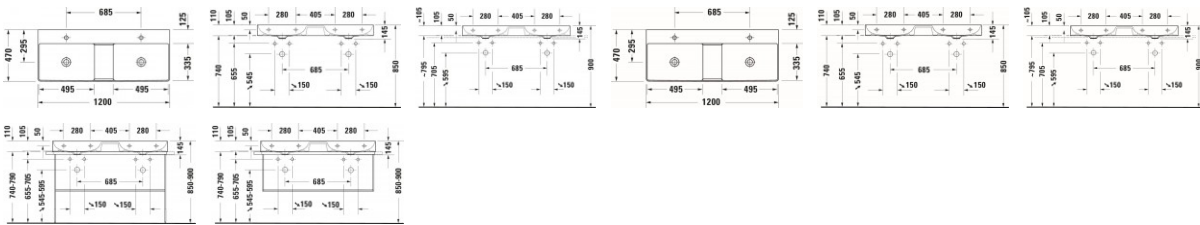

## Duravit DuraSquare Waschtisch Weiß Hochglanz 1200 mm - 23531200791

**853,63 € \***

\* Preise inkl. gesetzlicher MwSt. zzgl. Versandkosten

Marke: Duravit

Bestell-Nr.: DU23531200791

Duravit DuraSquare Waschtisch Weiß Hochglanz 1200 mm - 23531200791 von Duravit für #price# bei neuesbad.de kaufen.  Kauf auf Rechnung  Individuelle Beratung  Mehrfach ausgezeichnete Shop  jetzt kaufen

### Duravit DuraSquare Waschtisch 1200 mm Weiß Hochglanz, Hahnlochbank, Anzahl Hahnlöcher pro Waschplatz: 0, Geschliffen – 23531200791

Mit dem Duravit DuraSquare Doppelwaschtisch schaffen Sie im Nu einen ästhetischen und kommunikativen Mittelpunkt im Bad! Der markante Waschtisch mit industriellem Charme zeigt weiche Übergänge und filigrane Wandstärken – dank des innovativen Materials DuraCeram®: einer speziellen Keramikmasse, die äußerst robust, kratzfest und hygienisch ist. Optional sorgt die spezielle wasserabweisende WonderGliss Keramikbeschichtung für besonders leichte Reinigung. Eine großzügige, durchgängige Hahnlochbank bietet ausreichend Platz für zwei schicke Waschtischarmaturen und bildet zusammen mit dem breiten Mittelsteg zwischen den beiden Becken nützliche Ablageflächen. Weiteres optisches Highlight sind die nicht verschleißbaren, kreisrunden Ablaufventile mit keramischer Abdeckung, die zu einer eleganten Einheit mit dem Becken verschmelzen. Dank der geschliffenen Unterseite eignet sich der Waschtisch besonders gut zur Montage auf Duravit Waschtischunterschrank oder Konsolen.

**weitere Details:**

- Duravit DuraSquare Waschtisch
- Weiß Hochglanz
- DuraCeram®
- Rechteckig
- Anzahl Waschplätze: 1
- Hahnlochbank: Ja
- Überlauf: Nein
- Geschliffen
- WonderGliss
- Inkl. Keramische Ventilabdeckhaube
- Inkl. Schaftventil
- Rückwand glasiert: Nein
- 1200 mm

**Artikeleigenschaften**

Farbe:	weiss glänzend
Typ:	Waschtisch
Breite:	1200
Tiefe:	470
Höhe:	145