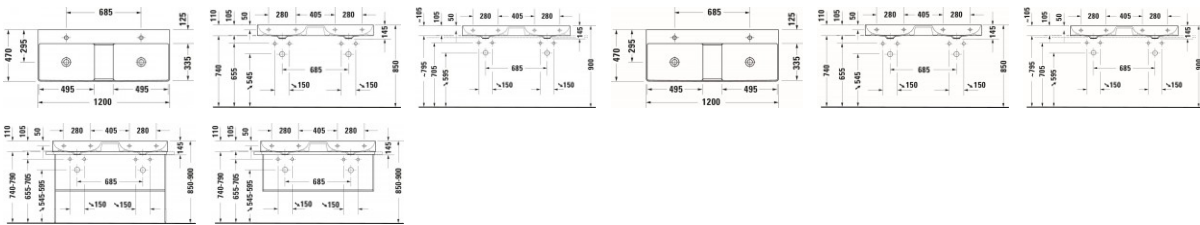

Duravit DuraSquare Waschtisch Weiß Hochglanz 1200 mm - 2353120079

799,01 € *

* Preise inkl. gesetzlicher MwSt. zzgl. Versandkosten

Marke: Duravit
Bestell-Nr.: DU2353120079

Duravit DuraSquare Waschtisch Weiß Hochglanz 1200 mm - 2353120079 von Duravit für #price# bei neuesbad.de kaufen. Kauf auf Rechnung Individuelle Beratung Mehrfach ausgezeichnete Shop jetzt kaufen

Duravit DuraSquare Waschtisch 1200 mm Weiß Hochglanz, Hahnlochbank, Anzahl Hahnlöcher pro Waschplatz: 0, Geschliffen – 2353120079

Mit dem Duravit DuraSquare Doppelwaschtisch schaffen Sie im Nu einen ästhetischen und kommunikativen Mittelpunkt im Bad! Der markante Waschtisch mit industriellem Charme zeigt weiche Übergänge und filigrane Wandstärken – dank des innovativen Materials DuraCeram®: einer speziellen Keramikmasse, die äußerst robust, kratzfest und hygienisch ist. Optional sorgt die spezielle wasserabweisende WonderGliss Keramikbeschichtung für besonders leichte Reinigung. Eine großzügige, durchgängige Hahnlochbank bietet ausreichend Platz für zwei schicke Waschtischarmaturen und bildet zusammen mit dem breiten Mittelsteg zwischen den beiden Becken nützliche Ablageflächen. Weiteres optisches Highlight sind die nicht verschleißbaren, kreisrunden Ablaufventile mit keramischer Abdeckung, die zu einer eleganten Einheit mit dem Becken verschmelzen. Dank der geschliffenen Unterseite eignet sich der Waschtisch besonders gut zur Montage auf Duravit Waschtischunterschrank oder Konsolen.

weitere Details:

- Duravit DuraSquare Waschtisch
- Weiß Hochglanz
- DuraCeram®
- Rechteckig
- Anzahl Waschplätze: 2 Mitte
- Hahnlochbank: Ja
- Überlauf: Nein
- Geschliffen
- Inkl. Keramische Ventilabdeckhaube
- Inkl. Schaftventil
- Rückwand glasiert: Nein
- 1200 mm

Artikeleigenschaften

Farbe:	weiss glänzend
Typ:	Waschtisch
Breite:	1200
Tiefe:	470
Höhe:	145