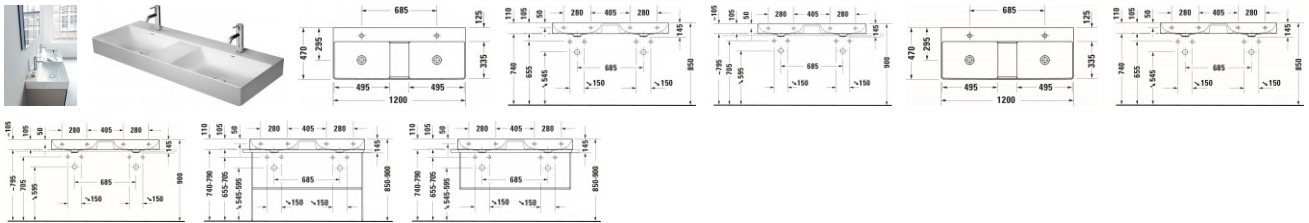

753,75 € *

* Preise inkl. gesetzlicher MwSt. zzgl. Versandkosten

Marke: Duravit
Bestell-Nr.: DU2353120041