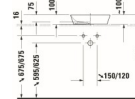

Duravit Cape Cod Aufsatzbecken Weiß Seidenmatt, 430 mm - 23404332001 von Duravit für #price# bei neuesbad.de kaufen. ☐ Kauf auf Rechnung
☐ Individuelle Beratung ☐ Mehrfach ausgezeichnete Shop ☐ jetzt kaufen

Duravit Cape Cod Aufsatzbecken 430 mm Weiß Seidenmatt, Anzahl Hahnlöcher pro Waschplatz: 0 – 23404332001

Details:

- 1 Becken
- 1 Waschplatz
- Aufgesetzt
- Aufsatz-Montage
- Aus hochwertiger, langlebiger Sanitärkeramik: Besonders widerstandsfähiges, kratzresistentes Material mit hohem Härtegrad, reinigungsfreundlicher und hygienischer Oberfläche
- Für die Montage mit Möbeln geeignet
- Innovatives Material DuraCeram®: Ermöglicht filigrane Formen mit extrem dünnen Wandstärken - hygienisch, pflegeleicht und dabei äußerst robust, abrieb- und kratzfest
- Ohne Überlauf
- Wasserabweisende Oberfläche für besonders leichte Reinigung: Auf der glatten Oberfläche können sich Schmutz und Kalk nicht halten und Rückstände fließen mit dem Wasser noch leichter ab (WonderGliss)

weitere Details:

- Duravit Cape Cod Aufsatzbecken
- Weiß Seidenmatt
- DuraCeram®
- Quadratisch
- Anzahl Waschplätze: 1 Mitte
- Hahnlochbank: Nein
- Überlauf: Nein
- WonderGliss
- Rückwand glasiert: Nein
- 430 mm