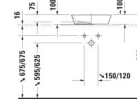

Duravit Cape Cod Aufsatzbecken Weiß Seidenmatt, 430 mm - 23404332001 von Duravit für #price# bei neuesbad.de kaufen. ☐ Kauf auf Rechnung
☐ Individuelle Beratung ☐ Mehrfach ausgezeichnete Shop ☐ jetzt kaufen

Duravit Cape Cod Aufsatzbecken 430 mm Weiß Seidenmatt, Anzahl Hahnlöcher pro Waschplatz: 0 – 23404332001

Details:

- 1 Becken
- 1 Waschplatz
- Aufgesetzt
- Aufsatz-Montage
- Aus hochwertiger, langlebiger Sanitärkeramik: Besonders widerstandsfähiges, kratzresistentes Material mit hohem Härtegrad, reinigungsfreundlicher und hygienischer Oberfläche
- Für die Montage mit Möbeln geeignet
- Innovatives Material DuraCeram®: Ermöglicht filigrane Formen mit extrem dünnen Wandstärken - hygienisch, pflegeleicht und dabei äußerst robust, abrieb- und kratzfest
- Ohne Überlauf
- Wasserabweisende Oberfläche für besonders leichte Reinigung: Auf der glatten Oberfläche können sich Schmutz und Kalk nicht halten und Rückstände fließen mit dem Wasser noch leichter ab (WonderGliss)

weitere Details:

- Duravit Cape Cod Aufsatzbecken
- Weiß Seidenmatt
- DuraCeram®
- Quadratisch
- Anzahl Waschplätze: 1 Mitte
- Hahnlochbank: Nein
- Überlauf: Nein
- WonderGliss
- Rückwand glasiert: Nein
- 430 mm