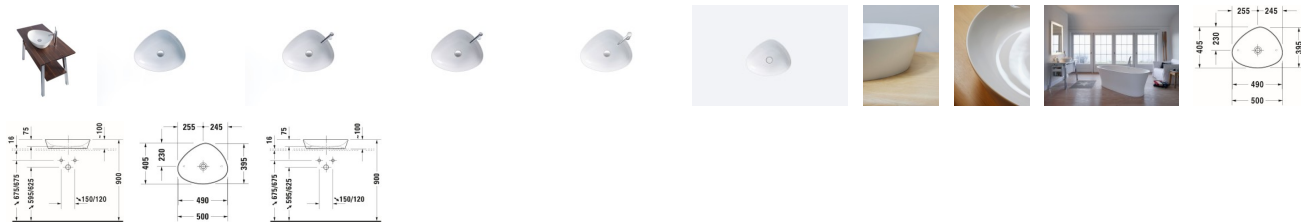

370,97 € *

* Preise inkl. gesetzlicher MwSt. zzgl. Versandkosten

Marke: Duravit

Bestell-Nr.: DU2339503200