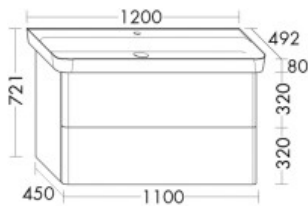

Burgbad Keramik Waschtisch-Set Iveo Eiche Dekor Flanelle/Alpinweiss, SFEN120F2834C0001

906,43 € *

* Preise inkl. gesetzlicher MwSt. zzgl. Versandkosten

Marke: Burgbad

Bestell-Nr.: BBSFEN120F2834C0001

Burgbad Keramik Waschtisch-Set Iveo Eiche Dekor Flanelle/Alpinweiss, SFEN120F2834C0001 von Burgbad für #price# bei neuesbad.de kaufen. ☐
Kauf auf Rechnung ☐ Individuelle Beratung ☐ Mehrfach ausgezeichnete Shop ☐ jetzt kaufen

Burgbad Keramik Waschtisch-Set Iveo Eiche Dekor Flanelle/Alpinweiss, SFEN120F2834C0001

Höhe: 721mm

Breite: 1200mm

Tiefe: 492mm

Front: Eiche Dekor Flanelle (F2834)

Waschtisch: Alpinweiss (C0001)

Keramik-Waschtisch

Muldentiefe: 110 mm

Beckenmaß 1173x342 mm

Waschtischunterschrank

1 Auszug oben, 350 mm tief, mit Inneneinteilung

1 Auszug unten, 350 mm tief

inkl. Raumsiphon

Gewicht Brutto: 77,68kg

Artikeleigenschaften

Typ:	Waschtisch-Set
Breite:	1200
Farbe:	eiche dekor flanelle
Höhe:	721
Tiefe:	492