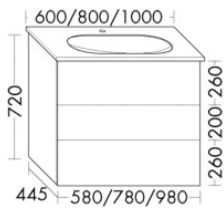

Burgbad Waschtischunterschrank Essence PG1 720x780x445 Weiß Matt, WWIL07TF3868

965,28 € *

* Preise inkl. gesetzlicher MwSt. zzgl. Versandkosten

Marke: Burgbad

Bestell-Nr.: BBWWIL07TF3868

Burgbad Waschtischunterschrank Essence PG1 720x780x445 Weiß Matt, WWIL07TF3868 von Burgbad für #price# bei neuesbad.de kaufen. Kauf auf Rechnung Individuelle Beratung Mehrfach ausgezeichnete Shop jetzt kaufen

Burgbad Waschtischunterschrank Essence PG1 720x780x445 Weiß Matt, WWIL07TF3868

Höhe: 720mm
Breite: 780mm
Tiefe: 445mm
Front: Weiß Matt (F3868)
3 Auszüge, 300 mm tief
Tip-On-Technik
inkl. Raumparsiphon
Gewicht Brutto: 40,28kg

Artikeleigenschaften

Farbe:	weiss matt
Typ:	Waschtischunterschrank
Höhe:	720
Tiefe:	445
Breite:	780