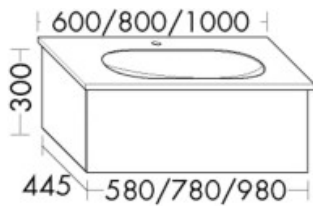

Burgbad Waschtischunterschrank Essence PG2 300x780x445 Anthrazit Matt, WWIJ07TF3900

760,27 € *

* Preise inkl. gesetzlicher MwSt. zzgl. Versandkosten

Marke: Burgbad

Bestell-Nr.: BBWWIJ07TF3900

Burgbad Waschtischunterschrank Essence PG2 300x780x445 Anthrazit Matt, WWIJ07TF3900 von Burgbad für #price# bei neuesbad.de kaufen. Kauf auf Rechnung Individuelle Beratung Mehrfach ausgezeichnete Shop jetzt kaufen

Burgbad Waschtischunterschrank Essence PG2 300x780x445 Anthrazit Matt, WWIJ07TF3900

Höhe: 300mm
Breite: 780mm
Tiefe: 445mm
Front: Anthrazit Matt (F3900)
1 Auszug, 300 mm tief
Tip-On-Technik
Gewicht Brutto: 16,11kg

Artikeleigenschaften

Typ:	Waschtischunterschrank
Farbe:	anthrazit
Tiefe:	445
Breite:	780
Höhe:	300