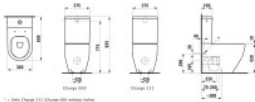

## LAUFEN Tiefspuel-WC für Kombination Pro 650x360x430 spuelrandlos, weiss mit LCC

**265,24 € \***

\* Preise inkl. gesetzlicher MwSt. zzgl. Versandkosten

Marke: LAUFEN

Bestell-Nr.: LAH8259624000001

LAUFEN Tiefspuel-WC für Kombination Pro 650x360x430 spuelrandlos, weiss mit LCC von LAUFEN für #price# bei neuesbad.de kaufen.  Kauf auf Rechnung  Individuelle Beratung  Mehrfach ausgezeichnete Shop  jetzt kaufen

- Laufen Tiefspuel-WC Kombination Pro
- 650x360x430 Abgang waagrecht/senkrecht
- LCC weiss

### Artikeleigenschaften

Farbe: weiss glänzend  
Breite: 360  
Höhe: 430  
Tiefe: 650  
Typ: WC bodenstehend