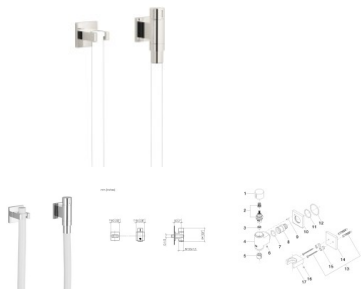

Dornbracht WATER TUBE Kneipp-Wandanschlussbogen mit Schlauchhalterung SERIENSPEZIFISCH 27821979 Plat

651,25 € *

* Preise inkl. gesetzlicher MwSt. zzgl. Versandkosten

Marke: Dornbracht
Bestell-Nr.: 27821979-08

Dornbracht WATER TUBE Kneipp-Wandanschlussbogen mit Schlauchhalterung SERIENSPEZIFISCH 27821979 Plat von Dornbracht für #price# bei neuesbad.de kaufen. Kauf auf Rechnung Individuelle Beratung Mehrfach ausgezeichnete Shop jetzt kaufen

Dornbracht WATER TUBE Kneipp-Wandanschlussbogen mit Schlauchhalterung mit Einzelrosette - Platin

- LAMINAR FLOW, Durchfluss max. 15 l/min (bei 3 Bar)
- mit Mengenregulierung
- Rosette 60 x 60 mm
- Halter für Kneipp-Schlauch
- Wandanschlussbogen 1/2"
- **ohne Schlauch**

Eigensicher gegen Rückfließen.

Produktänderung zum 1.4.2023: Durchfluss max. 15l/min

Artikeleigenschaften

Farbe: platin
Typ: Wandanschlussbogen