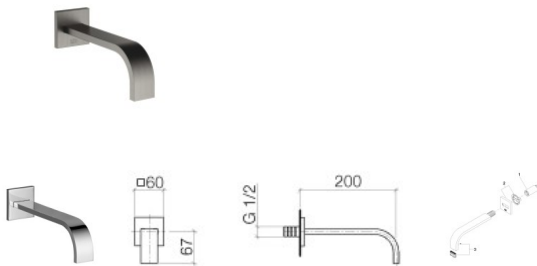

Dornbracht Waschtisch-Wand-Auslauf ohne Ablaufgarnitur MEM 13800782 Dark Platinum gebürstet

768,04 € *

* Preise inkl. gesetzlicher MwSt. zzgl. Versandkosten

Marke: Dornbracht
Bestell-Nr.: 13800782-99

Dornbracht Waschtisch-Wand-Auslauf ohne Ablaufgarnitur MEM 13800782 Dark Platinum gebürstet von Dornbracht für #price# bei neuesbad.de kaufen. Kauf auf Rechnung Individuelle Beratung Mehrfach ausgezeichnete Shop jetzt kaufen

Dornbracht MEM Waschtisch-Wand-Auslauf ohne Ablaufgarnitur - Dark Platinum gebürstet

- Ausladung 200 mm
- starrer Auslauf
- rechteckiger luftangereicherter Strahl
- Bohrungsdurchmesser 37 mm
- Rosette 60 x 60 mm
- Anschluss 1/2"
- Durchfluss max. 5,7 l/min
- bleifrei
- Dieses Produkt leistet einen Beitrag zur Erfüllung der Vorgaben von nachhaltigen Gebäudezertifizierungen, z.B. LEED®, BREEAM®, DGNB

Artikeleigenschaften

Farbe: dark platinum gebürstet
Typ: Auslauf