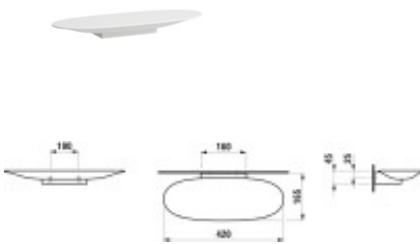

LAUFEN Ablage THE NEW CLASSIC Saphirkeramik 420x165 weiß matt, H8778517570001

218,73 € *

* Preise inkl. gesetzlicher MwSt. zzgl. Versandkosten

Marke: LAUFEN

Bestell-Nr.: LAH8778517570001

LAUFEN Ablage THE NEW CLASSIC Saphirkeramik 420x165 weiß matt, H8778517570001 von LAUFEN für #price# bei neuesbad.de kaufen.
Kauf auf Rechnung Individuelle Beratung Mehrfach ausgezeichnete Shop jetzt kaufen
Ablage The New Classic, weiß matt

Artikel: Ablage

Material: Saphirkeramik

Farbe: 757 weiß matt

Ausführung:

Maße (mm)

Breite: 420

Tiefe: 165

Höhe: 45

Gewicht (kg): 1,9

Befestigung: Befestigungsset H896855 (inkl.)

Hersteller: LAUFEN

Serie: The New Classic

Artikelnummer: H8778517570001

Artikeleigenschaften

Farbe: weiss matt

Typ: Ablage

Höhe: 45

Tiefe: 165

Breite: 420