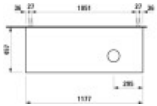

LAUFEN Waschtischunterschrank THE NEW CLASSIC f.WT H812852/3 1175x455 Ausschn. re weiss glänzend, H4 von LAUFEN für #price# bei neuesbad.de kaufen. ☐ Kauf auf Rechnung ☐ Individuelle Beratung ☐ Mehrfach ausgezeichnete Shop ☐ jetzt kaufen
Schubladenelement The New Classic 1180x450x600, Weiß glänzend

Artikel: Schubladenelement

Farbe: 631 Weiß glänzend

Material: Möbelfront: mit invertiertem Rahmendetail, bearbeitete MDF-Platte, verkehrsgrau lackiert

Korpus: aus 18mm Spanplatte mit dunkelgrauem Melamin beschichtet, Aussenseiten aus 6 mm MDF-Platten, lackiert

Schublade: lackiert mit Vollauszug, aus 12mm Spanplatte, mit dunkelgrauer Melaminbeschichtung

Ausführung:

2 Schubladen mit Push & Pull-Funktion

SoftClose

mit Ausschnitt rechts für Waschtisch-Schale H812852/3

Maße (mm)

Breite: 1180

Tiefe: 450

Höhe: 600

Befestigung: Befestigungsmaterial (inkl.)

Hersteller: LAUFEN

Serie: The New Classic

Artikelnummer: H4060840856311

Empfohlenes Zubehör (bitte separat bestellen):

Artikel: Platzsparender Siphon DN 32

Artikel-Nr: H894240

Artikeleigenschaften

Typ:	Waschtischunterschrank
Höhe:	600
Farbe:	weiss lackiert
Tiefe:	457
Breite:	1177