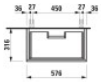

LAUFEN Waschtischunterschrank THE NEW CLASSIC f.WT H813853 575x315 weiss glänzend, H4060310856311 von LAUFEN für #price# bei neuesbad.de kaufen. ☐ Kauf auf Rechnung ☐ Individuelle Beratung ☐ Mehrfach ausgezeichnete Shop ☐ jetzt kaufen
Waschtischunterbau The New Classic 580x320x340, Weiß glänzend

Artikel: Waschtischunterbau

Farbe: 631 Weiß glänzend

Material: Möbelfront: mit invertiertem Rahmendetail, bearbeitete MDF-Platte, weiß lackiert

Korpus: aus 18mm Spanplatte mit dunkelgrauem Melamin beschichtet, Aussenseiten aus 6 mm MDF-Platten, lackiert

Schublade: lackiert mit Vollauszug, aus 12mm Spanplatte, mit dunkelgrauer Melaminbeschichtung

Ausführung:

1 Schublade mit Push & Pull-Funktion

SoftClose

Seitenteile mit abgerundeten Kanten

geeignet für Waschtisch H813853

Maße (mm)

Breite: 580

Tiefe: 320

Höhe: 340

Befestigung: Befestigungsmaterial (inkl.)

Hersteller: LAUFEN

Serie: The New Classic

Artikelnummer: H4060310856311

Empfohlenes Zubehör (bitte separat bestellen):

Artikel: Platzsparender Siphon DN 32

Artikel-Nr: H894240

Artikel: FüÙe (2Stück) weiß matt

Artikel-Nr: H4060740851701

Artikel: FüÙe (2Stück) weiß glänzend

Artikel-Nr: H4060740856311

Artikeleigenschaften

Typ:	Waschtischunterschrank
Farbe:	weiss lackiert
Breite:	576
Höhe:	344
Tiefe:	316