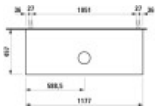

LAUFEN Waschtischunterschrank THE NEW CLASSIC f.WT H812852/3 1175x455 Ausschn. mi weiss glänzend, H4 von LAUFEN für #price# bei neuesbad.de kaufen. ☐ Kauf auf Rechnung ☐ Individuelle Beratung ☐ Mehrfach ausgezeichnete Shop ☐ jetzt kaufen
Schubladenelement The New Classic 1180x450x600, Weiß glänzend

Artikel: Schubladenelement

Farbe: 631 Weiß glänzend

Material: Möbelfront: mit invertiertem Rahmendetail, bearbeitete MDF-Platte, verkehrsgrau lackiert

Korpus: aus 18mm Spanplatte mit dunkelgrauem Melamin beschichtet, Aussenseiten aus 6 mm MDF-Platten, lackiert

Schublade: lackiert mit Vollauszug, aus 12mm Spanplatte, mit dunkelgrauer Melaminbeschichtung

Ausführung:

2 Schubladen mit Push & Pull-Funktion

SoftClose

mit Ausschnitt mittig für Waschtisch-Schale H812852/3

Maße (mm)

Breite: 1180

Tiefe: 450

Höhe: 600

Befestigung: Befestigungsmaterial (inkl.)

Hersteller: LAUFEN

Serie: The New Classic

Artikelnummer: H4060220856311

Empfohlenes Zubehör (bitte separat bestellen):

Artikel: Platzsparender Siphon DN 32

Artikel-Nr: H894240

Artikeleigenschaften

Typ:	Waschtischunterschrank
Höhe:	600
Farbe:	weiss lackiert
Tiefe:	457
Breite:	1177