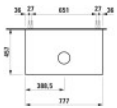

LAUFEN Waschtischunterschrank THE NEW CLASSIC f.WT H812852/3 775x455 Ausschn. mi Eiche geschwärzt, H von LAUFEN für #price# bei neuesbad.de kaufen. ☐ Kauf auf Rechnung ☐ Individuelle Beratung ☐ Mehrfach ausgezeichnete Shop ☐ jetzt kaufen
Schubladenelement The New Classic 780x450x350, geschwärzte Eiche

Artikel: Schubladenelement

Farbe: 628 geschwärzte Eiche

Material: Möbelfront: mit invertiertem Rahmendetail, Eiche-Furnier beschichtete Spanplatte mit massivem Eichenrahmen

Korpus: aus 18mm Spanplatte mit dunkelgrauem Melamin beschichtet, Aussenseiten aus 6 mm MDF-Platten, furniert

Schublade: lackiert mit Vollauszug, aus 12mm Spanplatte, mit dunkelgrauer Melaminbeschichtung

Ausführung:

1 Schublade mit Push & Pull-Funktion

SoftClose

geeignet für Waschtisch-Schale H812852/3

Maße (mm)

Breite: 780

Tiefe: 450

Höhe: 350

Befestigung: Befestigungsmaterial (inkl.)

Hersteller: LAUFEN

Serie: The New Classic

Artikelnummer: H4060110856281

Empfohlenes Zubehör (bitte separat bestellen):

Artikel: Platzsparender Siphon DN 32

Artikel-Nr: H894240

Artikeleigenschaften

Typ:	Waschtischunterschrank
Farbe:	eiche schwarz
Tiefe:	457
Breite:	777
Höhe:	347