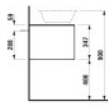

LAUFEN Waschtischunterschrank THE NEW CLASSIC f.WT H812852/3 775x455 Ausschn. mi Eiche geschwärzt, H von LAUFEN für #price# bei neuesbad.de kaufen. ☐ Kauf auf Rechnung ☐ Individuelle Beratung ☐ Mehrfach ausgezeichnete Shop ☐ jetzt kaufen
Schubladenelement The New Classic 780x450x350, geschwärzte Eiche

Artikel: Schubladenelement

Farbe: 628 geschwärzte Eiche

Material: Möbelfront: mit invertiertem Rahmendetail, Eiche-Furnier beschichtete Spanplatte mit massivem Eichenrahmen

Korpus: aus 18mm Spanplatte mit dunkelgrauem Melamin beschichtet, Aussenseiten aus 6 mm MDF-Platten, furniert

Schublade: lackiert mit Vollauszug, aus 12mm Spanplatte, mit dunkelgrauer Melaminbeschichtung

Ausführung:

1 Schublade mit Push & Pull-Funktion

SoftClose

geeignet für Waschtisch-Schale H812852/3

Maße (mm)

Breite: 780

Tiefe: 450

Höhe: 350

Befestigung: Befestigungsmaterial (inkl.)

Hersteller: LAUFEN

Serie: The New Classic

Artikelnummer: H4060110856281

Empfohlenes Zubehör (bitte separat bestellen):

Artikel: Platzsparender Siphon DN 32

Artikel-Nr: H894240

Artikeleigenschaften

Typ:	Waschtischunterschrank
Farbe:	eiche schwarz
Tiefe:	457
Breite:	777
Höhe:	347