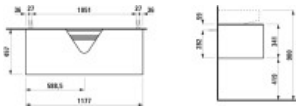

LAUFEN Waschtischunterschrank SONAR f.HWB H816341/2 1 Schubl 1175x455 Ausschn mi Kupfer&Nero Marquin von LAUFEN für #price# bei neuesbad.de kaufen. Kauf auf Rechnung Individuelle Beratung Mehrfach ausgezeichnete Shop jetzt kaufen
Schubladenelement Sonar 1180x340x450, Kufer/Nero Marquina

Artikel: Schubladenelement

Farbe: 141 Kupfer/Nero Marquina

Ausführung:

1 Schublade mit Push & Pull-Funktion und Soft-Close ohne Griff

Ausschnitt: mittig

geeignet für Waschtisch H816341/2

Maße (mm)

Breite: 1180

Tiefe: 450

Höhe: 340

Befestigung: inkl. Befestigungsmaterial

Hersteller: LAUFEN

Serie: Sonar

Artikelnummer: H4054510341411

Artikeleigenschaften

Typ:	Waschtischunterschrank
Farbe:	kupfer
Höhe:	341
Tiefe:	457
Breite:	1177