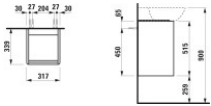

LAUFEN Waschtischunterschrank BASE für INO f.WT H810302 315x340 1 Tür Schar. li Griff schwarz weiss von LAUFEN für #price# bei neuesbad.de kaufen. Kauf auf Rechnung Individuelle Beratung Mehrfach ausgezeichnete Shop jetzt kaufen
Waschtischunterbau INO 320x340x520, Weiß glänzend, Scharnier links

Maße (mm)

Breite: 320

Tiefe: 340

Höhe: 520

Hersteller: LAUFEN

Serie: INO

Artikelnummer: H4030231102611

Empfohlenes Zubehör (bitte separat bestellen):

Artikel: Platzsparender Siphon DN32,weiß

Artikel-Nr: H89424

Artikeleigenschaften

Farbe: weiss glänzend

Typ: Waschtischunterschrank

Höhe: 515

Tiefe: 339

Breite: 317