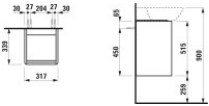

LAUFEN Waschtischunterschrank BASE für INO f.WT H810302 315x340 1 Tür Schar. re Griff Alum Verkehrsg von LAUFEN für #price# bei neuesbad.de kaufen.  Kauf auf Rechnung  Individuelle Beratung  Mehrfach ausgezeichnete Shop  jetzt kaufen  
Waschtischunterbau INO 320x340x520, Verkehrsgrau, Scharnier rechts

Maße (mm)

Breite: 320

Tiefe: 340

Höhe: 520

Hersteller: LAUFEN

Serie: INO

Artikelnummer: H4030221102661

### Artikeleigenschaften

Typ:	Waschtischunterschrank
Höhe:	515
Tiefe:	339
Farbe:	verkehrsgrau
Breite:	317