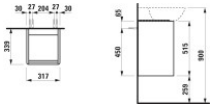

LAUFEN Waschtischunterschrank BASE für INO f.WT H810302 315x340 1 Tür Schar. re Griff Alum weiss glä von LAUFEN für #price# bei neuesbad.de kaufen.  Kauf auf Rechnung  Individuelle Beratung  Mehrfach ausgezeichnete Shop  jetzt kaufen  
Waschtischunterbau INO 320x340x520, Weiß glänzend, Scharnier rechts

Maße (mm)

Breite: 320

Tiefe: 340

Höhe: 520

Hersteller: LAUFEN

Serie: INO

Artikelnummer: H4030221102611

### Artikeleigenschaften

Farbe: weiss glänzend

Typ: Waschtischunterschrank

Höhe: 515

Tiefe: 339

Breite: 317