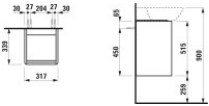

LAUFEN Waschtischunterschrank BASE für INO f.WT H810302 315x340 1 Tür Schar. li Griff Alum weiss glä von LAUFEN für #price# bei neuesbad.de kaufen. Kauf auf Rechnung Individuelle Beratung Mehrfach ausgezeichnete Shop jetzt kaufen
Waschtischunterbau INO 320x340x520, Weiß glänzend, Scharnier links

Maße (mm)

Breite: 320

Tiefe: 340

Höhe: 520

Hersteller: LAUFEN

Serie: INO

Artikelnummer: H4030211102611

Empfohlenes Zubehör (bitte separat bestellen):

Artikel: Platzsparender Siphon DN32,weiß

Artikel-Nr: H89424

Artikeleigenschaften

Farbe: weiss glänzend

Typ: Waschtischunterschrank

Höhe: 515

Tiefe: 339

Breite: 317