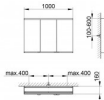

Keuco Royal Modular 2.0 Spiegelschrank, bel. 80031, 800311100100300 von Keuco für #price# bei neuesbad.de kaufen. ☐ Kauf auf Rechnung ☐ Individuelle Beratung ☐ Mehrfach ausgezeichnete Shop ☐ jetzt kaufen

- Spiegelschrank, beleuchtet
- Wandvorbau, 1 Steckd./1 USB
- 1000 x 700 x 160 mm
- silber eloxiert
- Hersteller: Keuco
- Herstellernummer: 800311100100300
- Schutzart: IP 24
- Drehtüren aus Kristall-Doppelspiegel mit Anschlagdämpfung
- Korpus: Aluminium silber-eloxiert
- Korpusseite: Spiegel
- Korpusrückwand: Glas weiß lackiert
- **Bedienung**
- Bedienfeld mit kapazitiver Touch-Sensorik
- **Funktionen**
- ein- / ausschalten
- stufenlos dimmbar
- Einstellen der Lichtfarbe
- integrierte Nebenstellenfunktion (Raumschalter)
- **Beleuchtung**
- 2700 Kelvin (warmweiß) bis 6500 Kelvin (tageslichtweiß)
- horizontal
- Innenraumausleuchtung
- LED

Artikeleigenschaften

Typ:	Spiegelschrank
Breite:	1000
Höhe:	700
Tiefe:	160