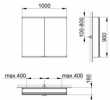

Keuco Royal Modular 2.0 Spiegelschrank, DALI 80022, 800221101100000

1782,32 € *

* Preise inkl. gesetzlicher MwSt. zzgl. Versandkosten

Marke: Keuco

Bestell-Nr.: KE800221101100000

Keuco Royal Modular 2.0 Spiegelschrank, DALI 80022, 800221101100000 von Keuco für #price# bei neuesbad.de kaufen. Kauf auf Rechnung Individuelle Beratung Mehrfach ausgezeichnete Shop jetzt kaufen

- Spiegelschrank, DALI
- Wandvorbau, ohne Steckdose
- 1000 x 900 x 160 mm
- silber eloxiert
- Hersteller: Keuco
- Herstellernummer: 800221101100000
- Schutzart: IP 24
- Drehtüren aus Kristall-Doppelspiegel mit Anschlagdämpfung
- Korpus: Aluminium silber-eloxiert
- Korpusseite: Spiegel
- Korpusrückwand: Glas weiß lackiert
- **Bedienung**
- Bedienfeld mit kapazitiver Touch-Sensorik
- **Funktionen**
- ein- / ausschalten
- stufenlos dimmbar
- Einstellen der Lichtfarbe
- integrierte Nebenstellenfunktion (Raumschalter)
- **Beleuchtung**
- 2700 Kelvin (warmweiß) bis 6500 Kelvin (tageslichtweiß)
- horizontal
- Innenraumausleuchtung
- LED

Artikeleigenschaften

Typ:	Spiegelschrank
Breite:	1000
Höhe:	900
Tiefe:	160