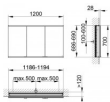

Keuco Royal Modular 2.0 Spiegelschrank, bel. 80031, 800310120000200 von Keuco für #price# bei neuesbad.de kaufen. ☐ Kauf auf Rechnung ☐ Individuelle Beratung ☐ Mehrfach ausgezeichnete Shop ☐ jetzt kaufen

- Spiegelschrank, beleuchtet
- Wandeinbau, 2 Steckdosen
- 1200 x 700 x 120 mm
- silber eloxiert
- Hersteller: Keuco
- Herstellernummer: 800310120000200
- Tiefe vor der Wand: 28 mm
- Schutzart: IP 24
- Drehtüren aus Kristall-Doppelspiegel mit Anschlagdämpfung
- Korpus: Aluminium silber-eloxiert
- Korpusseite: Aluminium silber-eloxiert
- Korpusrückwand: Glas weiß lackiert
- **Bedienung**
- Bedienfeld mit kapazitiver Touch-Sensorik
- **Funktionen**
- ein- / ausschalten
- stufenlos dimmbar
- Einstellen der Lichtfarbe
- integrierte Nebenstellenfunktion (Raumschalter)
- **Beleuchtung**
- 2700 Kelvin (warmweiß) bis 6500 Kelvin (tageslichtweiß)
- horizontal
- Innenraumausleuchtung
- LED

Artikeleigenschaften

Typ:	Spiegelschrank
Breite:	1200
Höhe:	700
Tiefe:	120