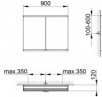

Keuco Royal Modular 2.0 Spiegelschrank, DALI 80022, 800221090000200 von Keuco für #price# bei neuesbad.de kaufen. ☐ Kauf auf Rechnung ☐ Individuelle Beratung ☐ Mehrfach ausgezeichnete Shop ☐ jetzt kaufen

- Spiegelschrank, DALI
- Wandvorbau, 2 Steckdosen
- 900 x 700 x 120 mm
- silber eloxiert
- Hersteller: Keuco
- Herstellernummer: 800221090000200
- Schutzart: IP 24
- Drehtüren aus Kristall-Doppelspiegel mit Anschlagsdämpfung
- Korpus: Aluminium silber-eloxiert
- Korpusseite: Spiegel
- Korpusrückwand: Glas weiß lackiert
- **Bedienung**
- Bedienfeld mit kapazitiver Touch-Sensorik
- **Funktionen**
- ein- / ausschalten
- stufenlos dimmbar
- Einstellen der Lichtfarbe
- integrierte Nebenstellenfunktion (Raumschalter)
- **Beleuchtung**
- 2700 Kelvin (warmweiß) bis 6500 Kelvin (tageslichtweiß)
- horizontal
- Innenraumausleuchtung
- LED

Artikeleigenschaften

Typ:	Spiegelschrank
Breite:	900
Höhe:	700
Tiefe:	120