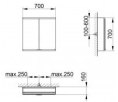

Keuco Royal Modular 2.0 Spiegelschrank, bel. 80021, 800211070100300 von Keuco für #price# bei neuesbad.de kaufen. ☐ Kauf auf Rechnung ☐ Individuelle Beratung ☐ Mehrfach ausgezeichnete Shop ☐ jetzt kaufen

- Spiegelschrank, beleuchtet
- Wandvorbau, 1 Steckd./1 USB
- 700 x 700 x 160 mm
- silber eloxiert
- Hersteller: Keuco
- Herstellernummer: 800211070100300
- Schutzart: IP 24
- Drehtüren aus Kristall-Doppelspiegel mit Anschlagdämpfung
- Korpus: Aluminium silber-eloxiert
- Korpusseite: Spiegel
- Korpusrückwand: Glas weiß lackiert
- **Bedienung**
- Bedienfeld mit kapazitiver Touch-Sensorik
- **Funktionen**
- ein- / ausschalten
- stufenlos dimmbar
- Einstellen der Lichtfarbe
- integrierte Nebenstellenfunktion (Raumschalter)
- **Beleuchtung**
- 2700 Kelvin (warmweiß) bis 6500 Kelvin (tageslichtweiß)
- horizontal
- Innenraumausleuchtung
- LED

Artikeleigenschaften

Typ:	Spiegelschrank
Höhe:	700
Breite:	700
Tiefe:	160