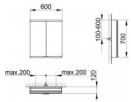

## Keuco Royal Modular 2.0 Spiegelschrank, bel. 80021, 800211060000200

**1319,47 € \***

\* Preise inkl. gesetzlicher MwSt. zzgl. Versandkosten

Marke: Keuco

Bestell-Nr.: KE800211060000200

Keuco Royal Modular 2.0 Spiegelschrank, bel. 80021, 800211060000200 von Keuco für #price# bei neuesbad.de kaufen.  Kauf auf Rechnung  Individuelle Beratung  Mehrfach ausgezeichnete Shop  jetzt kaufen

- Spiegelschrank, beleuchtet
- Wandvorbau, 2 Steckdosen
- 600 x 700 x 120 mm
- silber eloxiert
- Hersteller: Keuco
- Herstellernummer: 800211060000200
- Schutzart: IP 24
- Drehtüren aus Kristall-Doppelspiegel mit Anschlagdämpfung
- Korpus: Aluminium silber-eloxiert
- Korpusseite: Spiegel
- Korpusrückwand: Glas weiß lackiert
- **Bedienung**
- Bedienfeld mit kapazitiver Touch-Sensorik
- **Funktionen**
- ein- / ausschalten
- stufenlos dimmbar
- Einstellen der Lichtfarbe
- integrierte Nebenstellenfunktion (Raumschalter)
- **Beleuchtung**
- 2700 Kelvin (warmweiß) bis 6500 Kelvin (tageslichtweiß)
- horizontal
- Innenraumausleuchtung
- LED

### Artikeleigenschaften

Typ:	Spiegelschrank
Breite:	600
Höhe:	700
Tiefe:	120