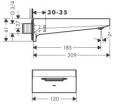

Hansgrohe Wanneneinlauf Metropol 185mm mattschwarz, 32543670 von Hansgrohe für #price# bei neuesbad.de kaufen. ☐ Kauf auf Rechnung ☐ Individuelle Beratung ☐ Mehrfach ausgezeichnete Shop ☐ jetzt kaufen

hansgrohe Metropol Wanneneinlauf, 32543670

- Ausdrucksstarker Kontrast: Die Trendfarbe Matt-Schwarz passt besonders gut zu moderner Architektur
- Schnelles Befüllen der Wanne: Durchflussmenge des Wanneneinlaufs: 28 l/min (bei 3 bar)
- Einlauf für die Badewanne zur Montage an der Wand
- Leicht zu reinigen: Kalk lässt sich mühelos durch Abwischen über den Silikoneinsatz am Auslauf entfernen (QuickClean)
- Diese Armatur reichert Wasser mit Luft an – für einen vollen Wasserstrahl, der weniger spritzt (AirPower)
- Bündige Wandmontage: wird direkt an der Wand montiert und über eine separate Unterputz-Armatur gesteuert
- Wellness inklusive: Der kräftige Schwallstrahl strömt wie ein kleiner Wasserfall in die Badewanne
- Lieferumfang: Wanneneinlauf, Befestigungsmaterial, Montageanleitung
- 5 Jahre freiwillige Herstellergarantie auf ein Produkt, das nach höchsten Qualitätsstandards gefertigt wurde
- In allen Bestandteilen sind Premium-Materialien verbaut – für mehr Sicherheit und Nachhaltigkeit im Haushalt
- hansgrohe seit 1901 – die Premium-Marke für zuverlässige Bad- und Küchenprodukte

weitere Details:

Farbe: Mattschwarz
Ausladung: 185 mm
Montageart: Wandmontage
Durchflussmenge bei 3 bar: 21 l/min
Gewicht netto in kg: 2,40
Höhe netto in mm: 61
Breite netto in mm: 120
Tiefe netto in mm: 209

Artikeleigenschaften

Farbe: schwarz matt
Typ: Auslauf