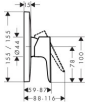

Hansgrohe Brausenmischer Unterputz Talis E Fertigset mattschwarz, 71765670 von Hansgrohe für #price# bei neuesbad.de kaufen. ☐ Kauf auf Rechnung ☐ Individuelle Beratung ☐ Mehrfach ausgezeichnete Shop ☐ jetzt kaufen

hansgrohe Talis E Einhebel-Duscharmatur Unterputz für iBox universal, 71765670

- Ausdrucksstarker Kontrast: Die Trendfarbe Matt-Schwarz passt besonders gut zu moderner Architektur
- Unterputz-Armatur für die Dusche zur Steuerung von einer Funktion
- Einfach zu bedienen: Über den eleganten Griff des Einhebelmischers werden Temperatur und Wassermenge leichtgängig eingestellt
- Besonders sicher: Eine bei Montage einstellbare Temperaturbegrenzung schützt vor zu heißem Wasser
- Besonders langlebig: ausgestattet mit hochwertigem, leichtgängigem Keramikmischsystem von hansgrohe
- Vorteil Unterputz: Technik macht Platz für Design, praktische Funktionen und mehr Raum in der Dusche. Grundkörper separat benötigt (#01800180)
- Lieferumfang: Einhebel-Brausemischer, Funktionsblock, Befestigungsmaterial, Montageanleitung
- hansgrohe seit 1901 – die Premium-Marke für zuverlässige Bad- und Küchenprodukte
- 5 Jahre freiwillige Herstellergarantie auf ein Produkt, das nach höchsten Qualitätsstandards gefertigt wurde
- Ausdrucksstarker Kontrast: Die Trendfarbe Matt-Schwarz passt besonders gut zu moderner Architektur
- Unterputz-Armatur für die Dusche zur Steuerung von einer Funktion
- Einfach zu bedienen: Über den eleganten Griff des Einhebelmischers werden Temperatur und Wassermenge leichtgängig eingestellt
- Besonders sicher: Eine bei Montage einstellbare Temperaturbegrenzung schützt vor zu heißem Wasser
- Besonders langlebig: ausgestattet mit hochwertigem, leichtgängigem Keramikmischsystem von hansgrohe
- Vorteil Unterputz: Technik macht Platz für Design, praktische Funktionen und mehr Raum in der Dusche. Grundkörper separat benötigt (#01800180)
- Lieferumfang: Einhebel-Brausemischer, Funktionsblock, Befestigungsmaterial, Montageanleitung
- hansgrohe seit 1901 – die Premium-Marke für zuverlässige Bad- und Küchenprodukte
- 5 Jahre freiwillige Herstellergarantie auf ein Produkt, das nach höchsten Qualitätsstandards gefertigt wurde

weitere Details:

Farbe: Mattschwarz
Anschlussart: Grundkörper
Anzahl Griffe: Einhebel
Für Durchlauferhitzer geeignet: Nein
Form: softsquare
Montageart: Wandmontage
Durchflussmenge bei 3 bar: 29,3 l/min
Gewicht netto in kg: 1,27
Höhe netto in mm: 156
Breite netto in mm: 155
Tiefe netto in mm: 59