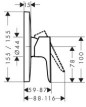

Hansgrohe Brausenmischer Unterputz Talis E Fertigset Brushed Bronze, 71765140 von Hansgrohe für #price# bei neuesbad.de kaufen. ☐ Kauf auf Rechnung ☐ Individuelle Beratung ☐ Mehrfach ausgezeichnete Shop ☐ jetzt kaufen

hansgrohe Talis E Einhebel-Duscharmatur Unterputz für iBox universal, 71765140

- Individuelle Ausstrahlung: Die hochwertige, gebürstete Oberfläche im Bronze-Ton erzeugt ein harmonisches, warmes Ambiente
- Unterputz-Armatur für die Dusche zur Steuerung von einer Funktion
- Einfach zu bedienen: Über den eleganten Griff des Einhebelmischers werden Temperatur und Wassermenge leichtgängig eingestellt
- Besonders sicher: Eine bei Montage einstellbare Temperaturbegrenzung schützt vor zu heißem Wasser
- Besonders langlebig: ausgestattet mit hochwertigem, leichtgängigem Keramikmischsystem von hansgrohe
- Vorteil Unterputz: Technik macht Platz für Design, praktische Funktionen und mehr Raum in der Dusche. Grundkörper separat benötigt (#01800180)
- Lieferumfang: Einhebel-Brausemischer, Funktionsblock, Befestigungsmaterial, Montageanleitung
- hansgrohe seit 1901 – die Premium-Marke für zuverlässige Bad- und Küchenprodukte
- 5 Jahre freiwillige Herstellergarantie auf ein Produkt, das nach höchsten Qualitätsstandards gefertigt wurde
- Individuelle Ausstrahlung: Die hochwertige, gebürstete Oberfläche im Bronze-Ton erzeugt ein harmonisches, warmes Ambiente
- Unterputz-Armatur für die Dusche zur Steuerung von einer Funktion
- Einfach zu bedienen: Über den eleganten Griff des Einhebelmischers werden Temperatur und Wassermenge leichtgängig eingestellt
- Besonders sicher: Eine bei Montage einstellbare Temperaturbegrenzung schützt vor zu heißem Wasser
- Besonders langlebig: ausgestattet mit hochwertigem, leichtgängigem Keramikmischsystem von hansgrohe
- Vorteil Unterputz: Technik macht Platz für Design, praktische Funktionen und mehr Raum in der Dusche. Grundkörper separat benötigt (#01800180)
- Lieferumfang: Einhebel-Brausemischer, Funktionsblock, Befestigungsmaterial, Montageanleitung
- hansgrohe seit 1901 – die Premium-Marke für zuverlässige Bad- und Küchenprodukte
- 5 Jahre freiwillige Herstellergarantie auf ein Produkt, das nach höchsten Qualitätsstandards gefertigt wurde

weitere Details:

Farbe: Brushed Bronze
Anschlussart: Grundkörper
Anzahl Griffe: Einhebel
Für Durchlauferhitzer geeignet: Nein
Form: softsquare
Montageart: Wandmontage
Durchflussmenge bei 3 bar: 29,3 l/min
Gewicht netto in kg: 1,27
Höhe netto in mm: 156
Breite netto in mm: 155
Tiefe netto in mm: 59