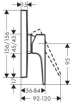

Hansgrohe Brausenmischer Unterputz Metropol Fertigset mattschwarz, 32565670 von Hansgrohe für #price# bei neuesbad.de kaufen. ☐ Kauf auf Rechnung ☐ Individuelle Beratung ☐ Mehrfach ausgezeichnete Shop ☐ jetzt kaufen

hansgrohe Metropol Einhebel-Duscharmatur Unterputz mit Hebelgriff für iBox universal, 32565670

- Ausdrucksstarker Kontrast: Die Trendfarbe Matt-Schwarz passt besonders gut zu moderner Architektur
- Besonders langlebig: ausgestattet mit hochwertigem, leichtgängigem Keramikmischsystem von hansgrohe
- Besonders sicher: Eine bei Montage einstellbare Temperaturbegrenzung schützt vor zu heißem Wasser
- Großartiges Wasservergnügen: Durchflussmenge am Anschluss der Brause (bei 3 bar): 32 l/min
- Unterputz-Armatur für die Dusche zur Steuerung von einer Funktion
- Flüsterbetrieb: Eingebauter Schalldämpfer reduziert das Strömungsgeräusch des Wassers – für extra leisen Betrieb
- Vorteil Unterputz: Technik macht Platz für Design, praktische Funktionen und mehr Raum in der Dusche. Grundkörper separat benötigt (#01800180)
- Lieferumfang: Einhebel-Brausemischer, Funktionsblock, Befestigungsmaterial, Montageanleitung
- In allen Bestandteilen sind Premium-Materialien verbaut – für mehr Sicherheit und Nachhaltigkeit im Haushalt
- 5 Jahre freiwillige Herstellergarantie auf ein Produkt, das nach höchsten Qualitätsstandards gefertigt wurde
- hansgrohe seit 1901 – die Premium-Marke für zuverlässige Bad- und Küchenprodukte

weitere Details:

Farbe: Mattschwarz
Anschlussart: Grundkörper
Anzahl Griffe: Einhebel
Für Durchlauferhitzer geeignet: Nein
Montageart: Wandmontage
Durchflussmenge bei 3 bar: 29,3 l/min
Gewicht netto in kg: 1,36
Höhe netto in mm: 173
Breite netto in mm: 84
Tiefe netto in mm: 156

Artikeleigenschaften

Farbe: schwarz matt
Typ: Brausearmatur Unterputz