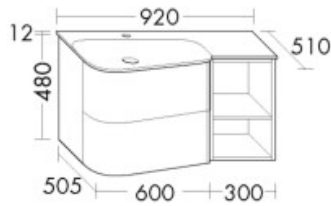

Burgbad Mineralguss Waschtisch-Set Badu Eiche Dekor Merino/Alpinweiss, SFUV092RF3694C0001

1039,35 € *

* Preise inkl. gesetzlicher MwSt. zzgl. Versandkosten

Marke: Burgbad

Bestell-Nr.: BBSFUV092RF3694C0001

Burgbad Mineralguss Waschtisch-Set Badu Eiche Dekor Merino/Alpinweiss, SFUV092RF3694C0001 von Burgbad für #price# bei neuesbad.de kaufen. ☐ Kauf auf Rechnung ☐ Individuelle Beratung ☐ Mehrfach ausgezeichnete Shop ☐ jetzt kaufen

Burgbad Mineralguss Waschtisch-Set Badu Eiche Dekor Merino/Alpinweiss, SFUV092RF3694C0001

Höhe: 492mm

Breite: 920mm

Tiefe: 510mm

Front: Eiche Dekor Merino (F3694)

Waschtisch: Alpinweiss (C0001)

Mineralguss-Waschtisch

Muldentiefe: 120 mm

Beckenmaß 580x360 mm

Waschtischunterschrank

1 Auszug oben mit Siphonausschnitt und Inneneinteilung

1 Auszug unten

1 Regal mit 1 festem Boden

inkl. Raumparsiphon

Gewicht Brutto: 46,72kg