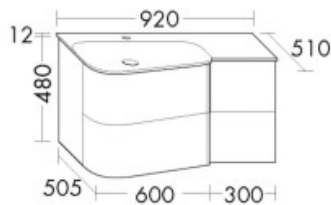

Burgbad Mineralguss Waschtisch-Set Badu Eiche Dekor Cashmere/Weiß Velvet, SFUG092LF3695C0037

1485,62 € *

* Preise inkl. gesetzlicher MwSt. zzgl. Versandkosten

Marke: Burgbad

Bestell-Nr.: BBSFUG092LF3695C0037

Burgbad Mineralguss Waschtisch-Set Badu Eiche Dekor Cashmere/Weiß Velvet, SFUG092LF3695C0037

Höhe: 492mm

Breite: 920mm

Tiefe: 510mm

Front: Eiche Dekor Cashmere (F3695)

Waschtisch: Weiß Velvet (C0037)

Mineralguss-Waschtisch

Muldentiefe: 120 mm

Beckenmaß 580x360 mm

Waschtischunterschrank

1 Auszug oben mit Siphonausschnitt und Inneneinteilung

1 Auszug unten

2 Schubladen seitlich, mit Tip-On-Technik

inkl. Raumparsiphon

Gewicht Brutto: 50,08kg