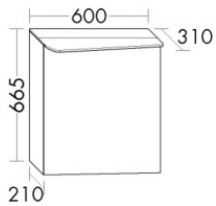

Burgbad Spiegelschrank Badu 665x600x310 Basaltgrau Matt, SFUA060LF3690

587,30 € *

* Preise inkl. gesetzlicher MwSt. zzgl. Versandkosten

Marke: Burgbad

Bestell-Nr.: BBSFUA060LF3690

Burgbad Spiegelschrank Badu 665x600x310 Basaltgrau Matt, SFUA060LF3690 von Burgbad für #price# bei neuesbad.de kaufen. Kauf auf Rechnung Individuelle Beratung Mehrfach ausgezeichnete Shop jetzt kaufen

Burgbad Spiegelschrank Badu 665x600x310 Basaltgrau Matt, SFUA060LF3690

Höhe: 665mm

Breite: 600mm

Tiefe: 310mm

Farbe: Basaltgrau Matt (F3690)

1 Spiegeltür beidseitig verspiegelt

LED-Aufsatzleuchte, 4200 K

Energieeffizienzklasse E