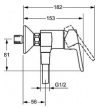

## Hansa Einhand-Brause-Batterie Aufputz Hansaprimo 4944 verchromt

**100,93 € \***

\* Preise inkl. gesetzlicher MwSt. zzgl. Versandkosten

Marke: Hansa

Bestell-Nr.: HA49450103

Hansa Einhand-Brause-Batterie Aufputz Hansaprimo 4944 verchromt von Hansa für #price# bei neuesbad.de kaufen.  Kauf auf Rechnung  Individuelle Beratung  Mehrfach ausgezeichnete Shop  jetzt kaufen

### Technische Eigenschaften:

DN-Größe: DN15  
Material: Messing  
Heißwasserversorgung: max. +90C

Arbeitsdruck: 50  
1000 kPa  
Anschlussgröße: G3/4  
Installationsabstand: CC150 +  
15 mm  
Sicherungseinrichtung (EN1717): EB